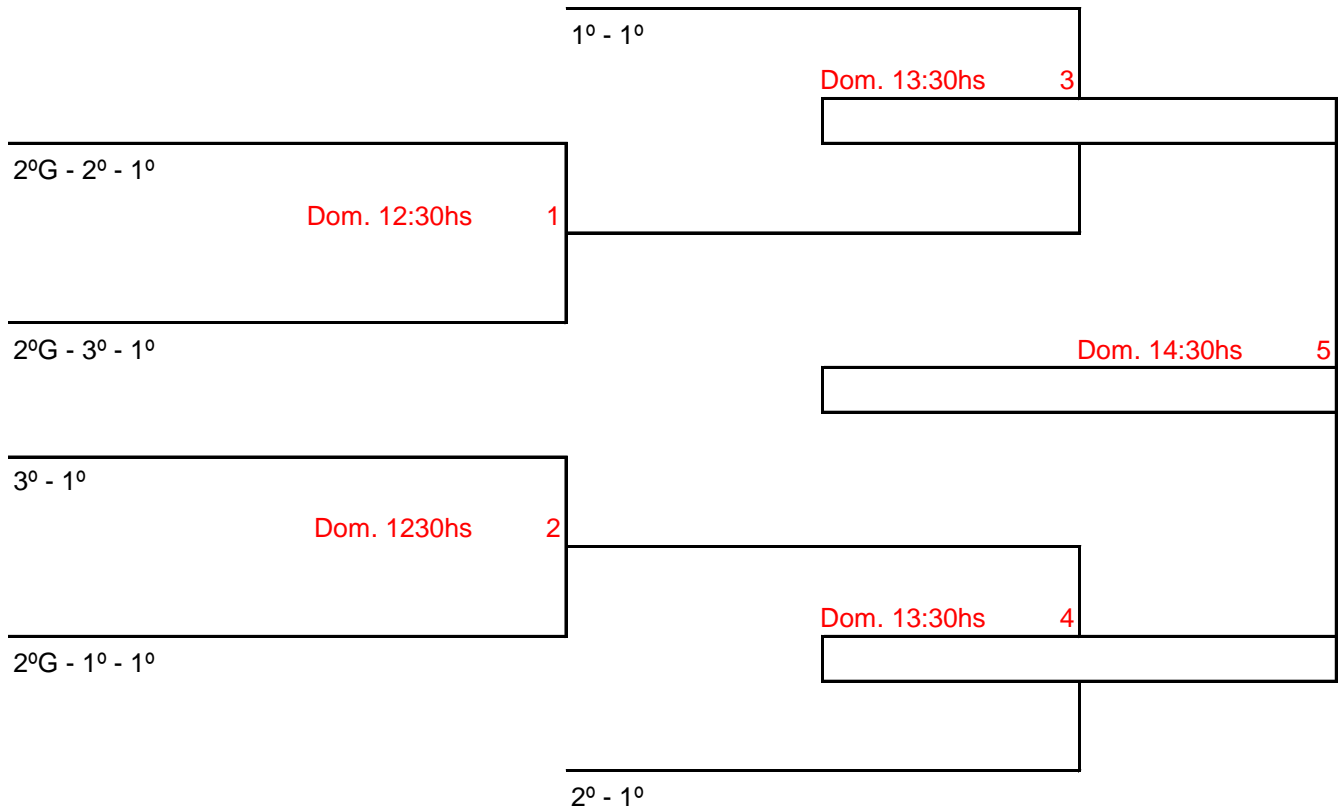

2ª COPA MEDS

CATEGORIA: Masculina "A"

FASE CLASSIFICATÓRIA

GRUPO - A -

DUPLA	X	DUPLA
Juninho Souza / Danilo Pereira	Dom. 9:30hs	SEM VAGA
Mauro Teixeira / Nelcimar Queiroz	Dom. 9:30hs	Frederico Oliveira / Rolf Hanel
Juninho Souza / Danilo Pereira	Dom. 10:30hs	Frederico Oliveira / Rolf Hanel
Mauro Teixeira / Nelcimar Queiroz	Dom. 10:30hs	SEM VAGA
Juninho Souza / Danilo Pereira	Dom. 11:30hs	Mauro Teixeira / Nelcimar Queiroz
Frederico Oliveira / Rolf Hanel	Dom. 11:30hs	SEM VAGA

	DUPLA	VITÓRIAS	GAMES	SALDO
1	Juninho Souza / Danilo Pereira			
2	Mauro Teixeira / Nelcimar Queiroz			
3	Frederico Oliveira / Rolf Hanel			
4	SEM VAGA			

OBS: Jogos realizados em único set de 6 games.

FASE FINAL

CATEGORIA JOGADA NO DIA 25