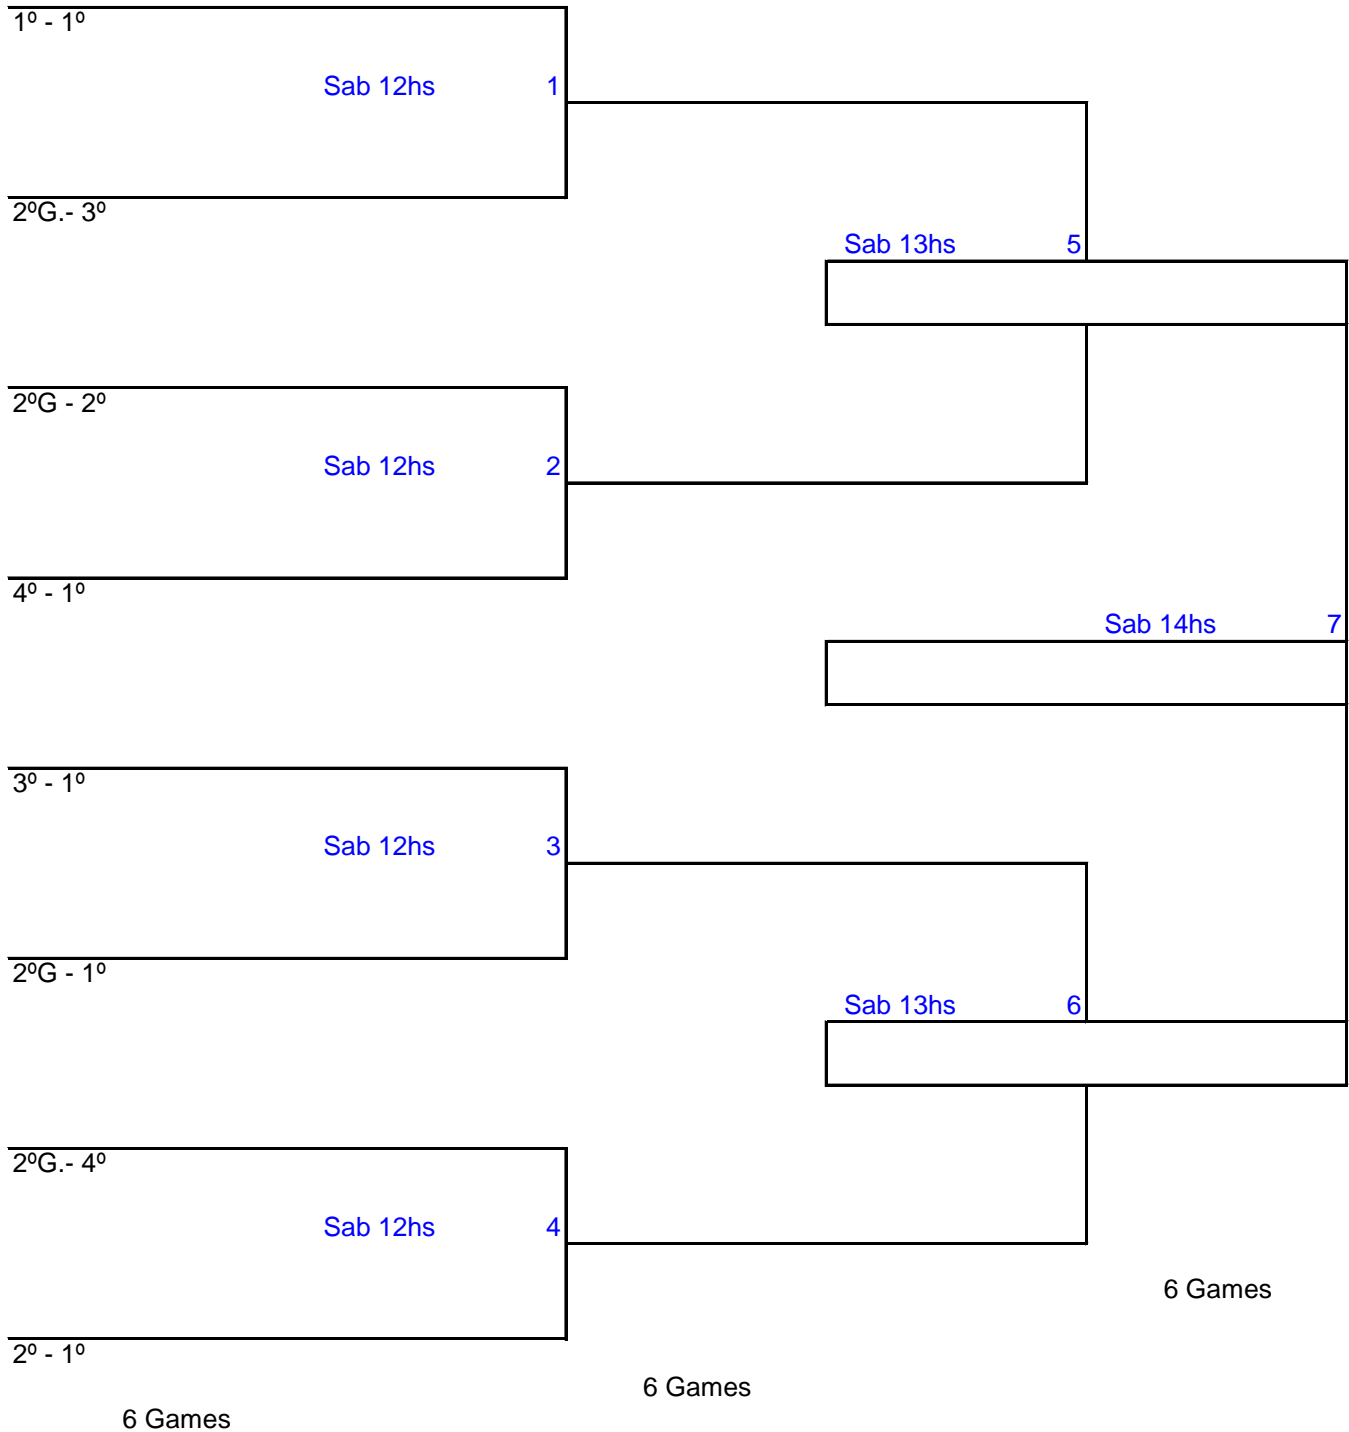

2ª COPA MEDS

CATEGORIA: Masculina "B"

FASE FINAL

CATEGORIA JOGADA NO DIA 24

2ª COPA MEDS

CATEGORIA: Feminina "B"

GRUPO - A -

DUPLA	X	DUPLA
Roberta Maia / Leticia Lahman	Sab. 9:30hs	VAGA (até 19hs dia 23/11)
Elizabeth Brandão / Zaida Carvalho	Sab. 9:30hs	Marize Kastrup / Sónia Silva
Roberta Maia / Leticia Lahman	Sab. 10:30hs	Marize Kastrup / Sónia Silva
Elizabeth Brandão / Zaida Carvalho	Sab. 10:30hs	VAGA (até 19hs dia 23/11)
Roberta Maia / Leticia Lahman	Sab. 11:30hs	Elizabeth Brandão / Zaida Carvalho
Marize Kastrup / Sónia Silva	Sab. 11:30hs	VAGA (até 19hs dia 23/11)

	DUPLA	VITÓRIAS	GAMES +	GAMES -
1	Roberta Maia / Leticia Lahman			
2	Elizabeth Brandão / Zaida Carvalho			
3	Marize Kastrup / Sónia Silva			
4	VAGA (até 19hs dia 23/11)			

GRUPO - B -

DUPLA	X	DUPLA
Leticia Cavalcanti / Ana Show	Sab. 9:30hs	VAGA (até 19hs dia 23/11)
Beatriz Savoia / Ana Claudia Pinto	Sab. 9:30hs	Árgela Nascimento / Vanessa Silveira
Leticia Cavalcanti / Ana Show	Sab. 10:30hs	Árgela Nascimento / Vanessa Silveira
Beatriz Savoia / Ana Claudia Pinto	Sab. 10:30hs	VAGA (até 19hs dia 23/11)
Leticia Cavalcanti / Ana Show	Sab. 11:30hs	Beatriz Savoia / Ana Claudia Pinto
Árgela Nascimento / Vanessa Silveira	Sab. 11:30hs	VAGA (até 19hs dia 23/11)

	DUPLA	VITÓRIAS	GAMES +	GAMES -
1	Leticia Cavalcanti / Ana Show			
2	Beatriz Savoia / Ana Claudia Pinto			
3	Árgela Nascimento / Vanessa Silveira			
4	VAGA (até 19hs dia 23/11)			

OBS: Jogos realizados em único set de 6 games.

SEMI FINAIS

Sáb.12:30hs

1º G.A

6 Games

2º G.B

1º G.B

2º G.A

FINAL

Sáb.13:30hs

6 Games

CATEGORIA JOGADA NO DIA 24