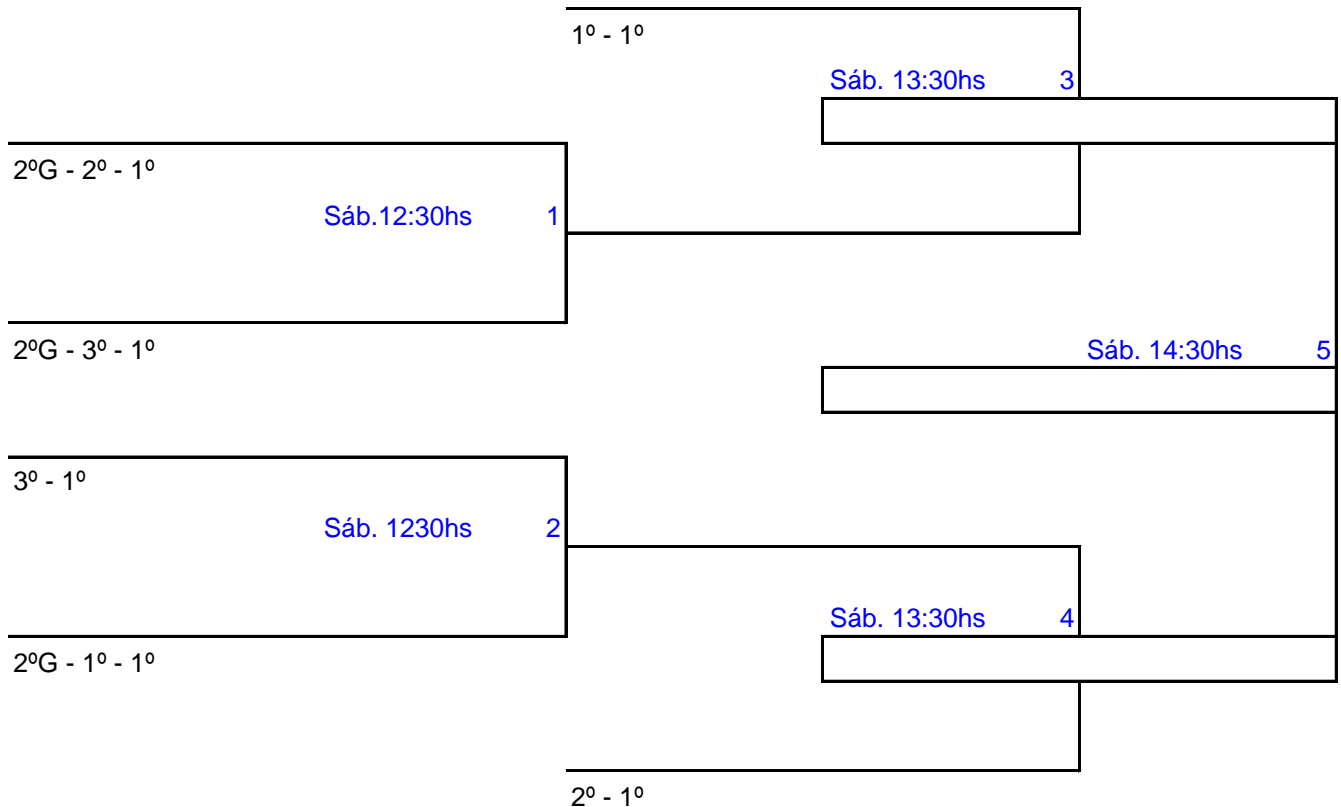

2ª COPA MEDS

CATEGORIA: Mista "C"

FASE CLASSIFICATÓRIA

GRUPO - A -

DUPLA	X	DUPLA
Ari Gavinho / Ingrid Pessano	Sab. 9:30hs	SEM VAGA
Patrick Ayres / Maria Lídia Barbosa	Sab. 9:30hs	A Cristina Carvalho / Paulo Monteiro
Ari Gavinho / Ingrid Pessano	Sab. 10:30hs	A Cristina Carvalho / Paulo Monteiro
Patrick Ayres / Maria Lídia Barbosa	Sab. 10:30hs	SEM VAGA
Ari Gavinho / Ingrid Pessano	Sab. 11:30hs	Patrick Ayres / Maria Lídia Barbosa
A Cristina Carvalho / Paulo Monteiro	Sab. 11:30hs	SEM VAGA

	DUPLA	VITÓRIAS	GAMES	SALDO
1	Ari Gavinho / Ingrid Pessano			
2	Patrick Ayres / Maria Lídia Barbosa			
3	A Cristina Carvalho / Paulo Monteiro			
4	SEM VAGA			

OBS: Jogos realizados em único set de 6 games.

FASE FINAL

CATEGORIA JOGADA NO DIA 24