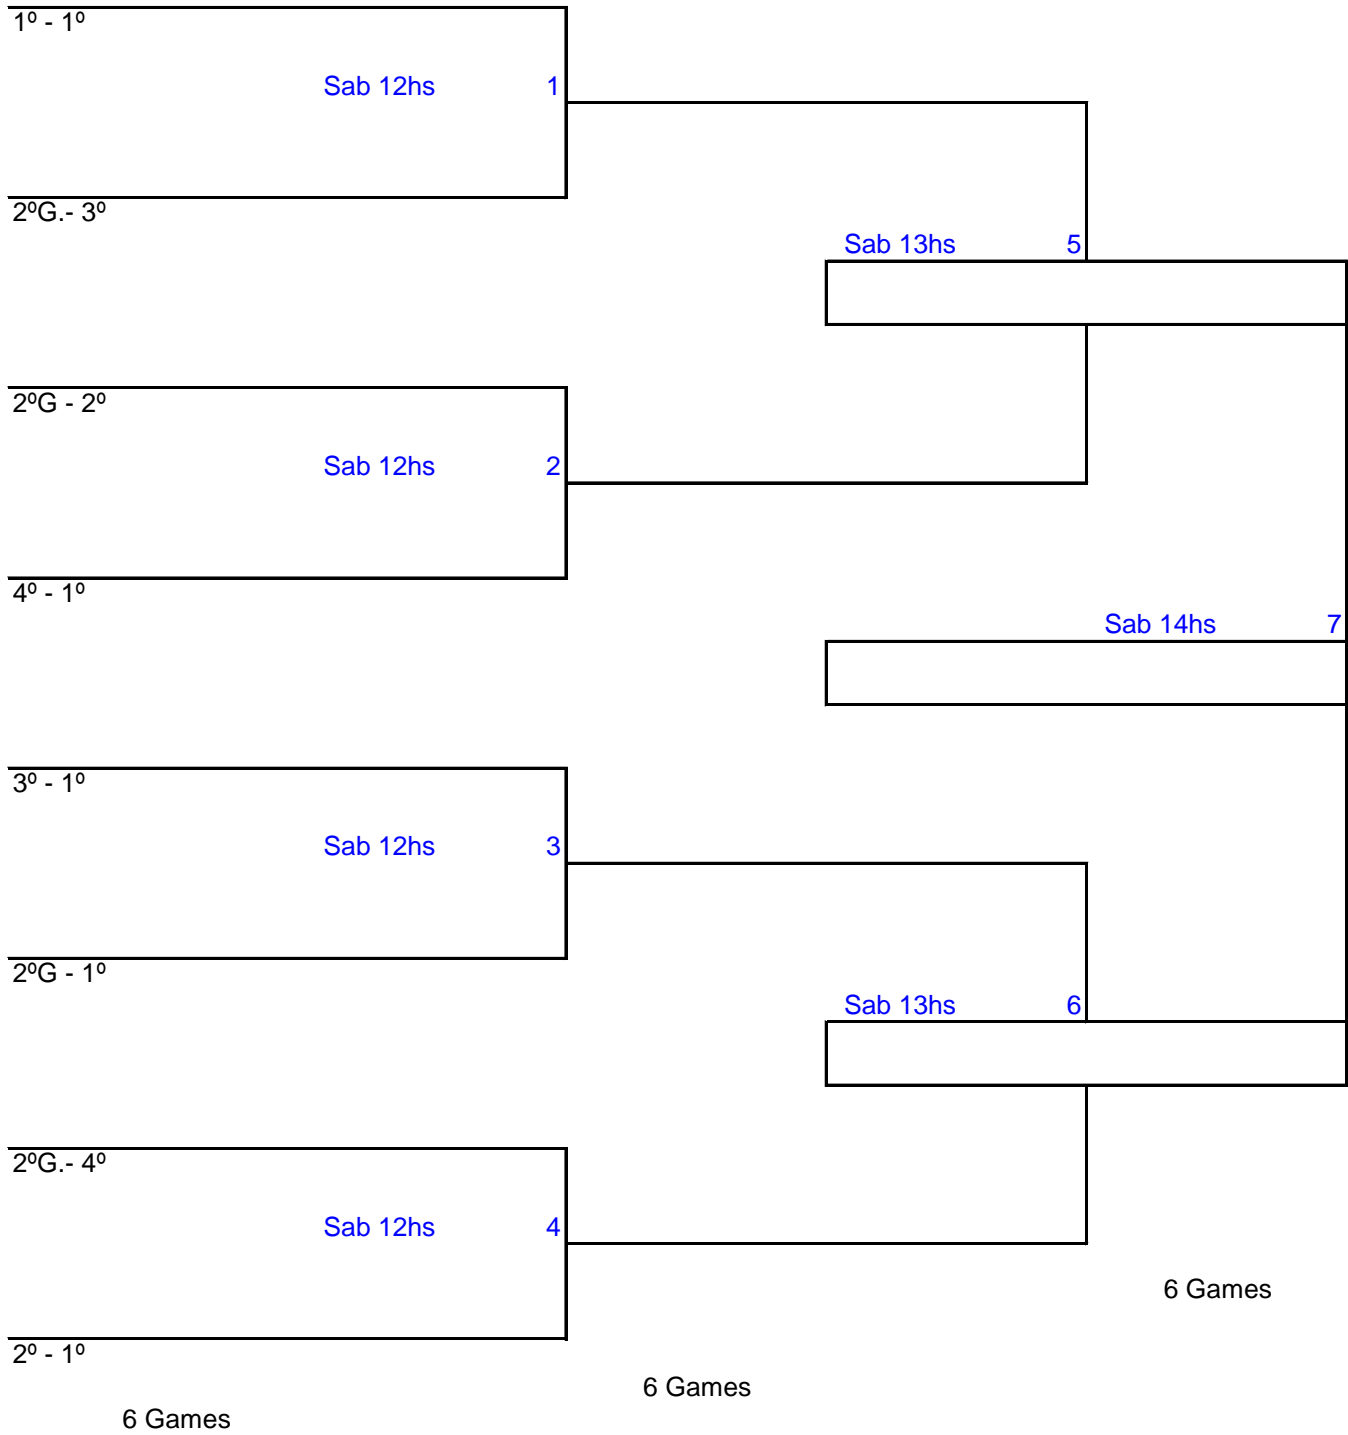

2ª COPA MEDS

CATEGORIA: Masculina "C"

FASE FINAL

CATEGORIA JOGADA NO DIA 24

2ª COPA MEDS

CATEGORIA: Feminina "C"

GRUPO "ÚNICO"

DUPLA	X	DUPLA
Ingrid Pessano / Valéria Silva	Dom. 9:30hs	Alina Araujo / Tatiana Barros
Ana C. Carvalho / Sabrina Freire	Dom. 9:30hs	Lidiane Pacheco / Ana Rio
Nárgela Nascimento Vanessa Silveira	Dom. 10:30hs	Ingrid Pessano / Valéria Silva
Alina Araujo / Tatiana Barros	Dom. 10:30hs	Ana C. Carvalho / Sabrina Freire
Lidiane Pacheco / Ana Rio	Dom. 11:30hs	Nárgela Nascimento Vanessa Silveira
Ana C. Carvalho / Sabrina Freire	Dom. 11:30hs	Ingrid Pessano / Valéria Silva
Lidiane Pacheco / Ana Rio	Dom. 12:30hs	Alina Araujo / Tatiana Barros
Nárgela Nascimento Vanessa Silveira	Dom. 12:30hs	Ana C. Carvalho / Sabrina Freire
Ingrid Pessano / Valéria Silva	Dom. 13:30hs	Lidiane Pacheco / Ana Rio
Alina Araujo / Tatiana Barros	Dom. 13:30hs	Nárgela Nascimento Vanessa Silveira

OBS: Jogos realizados em único set de 6 games.

	DUPLA	VITÓRIAS	SETs	GAMES
1	Nárgela Nascimento Vanessa Silveira			
2	Alina Araujo / Tatiana Barros			
3	Lidiane Pacheco / Ana Rio			
4	Ingrid Pessano / Valéria Silva			
5	Ana C. Carvalho / Sabrina Freire			

* a lista do alternat será fechada 1 min antes do início da categoria e definida por sorteio.

	CLASSIFICAÇÃO	VITÓRIAS	GAMES +	GAMES -
1				
2				
3				
4				
5				

CATEGORIA JOGADA NO DIA 25